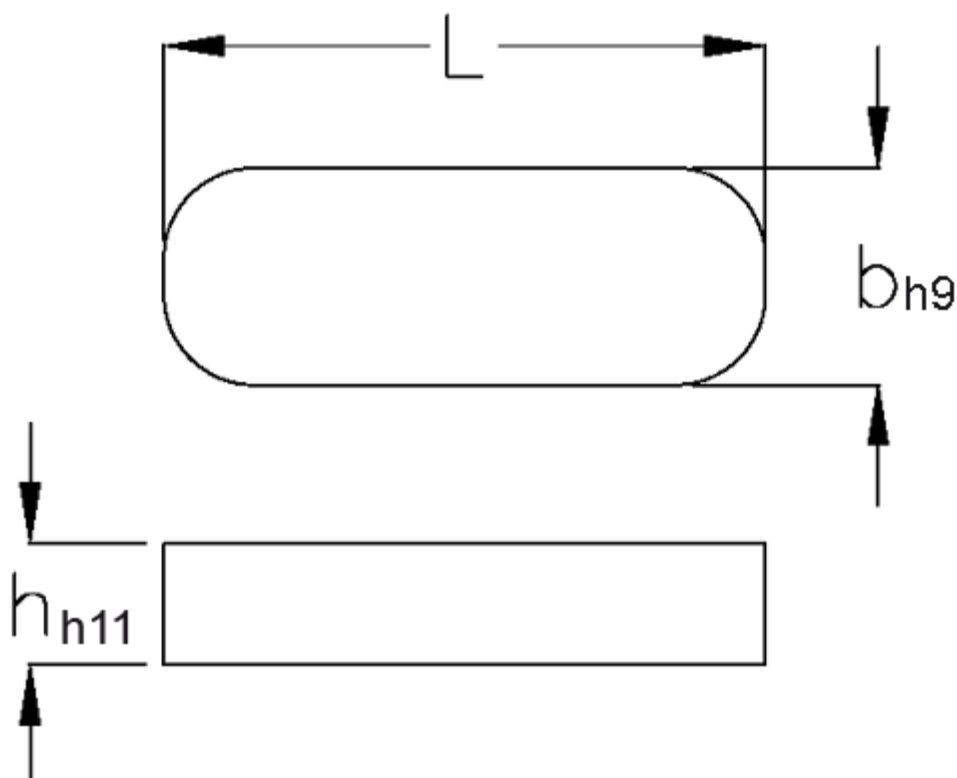

Varenummer: 0905161063
Beskrivelse: KLEE Pasfedre A 16x10x63 DIN 6885

Mål

b	= 16
h	= 10
L	= 63.0
Tolerance b	= 0.043
Tolerance h	= 0.090
Tolerance L	= -0,3